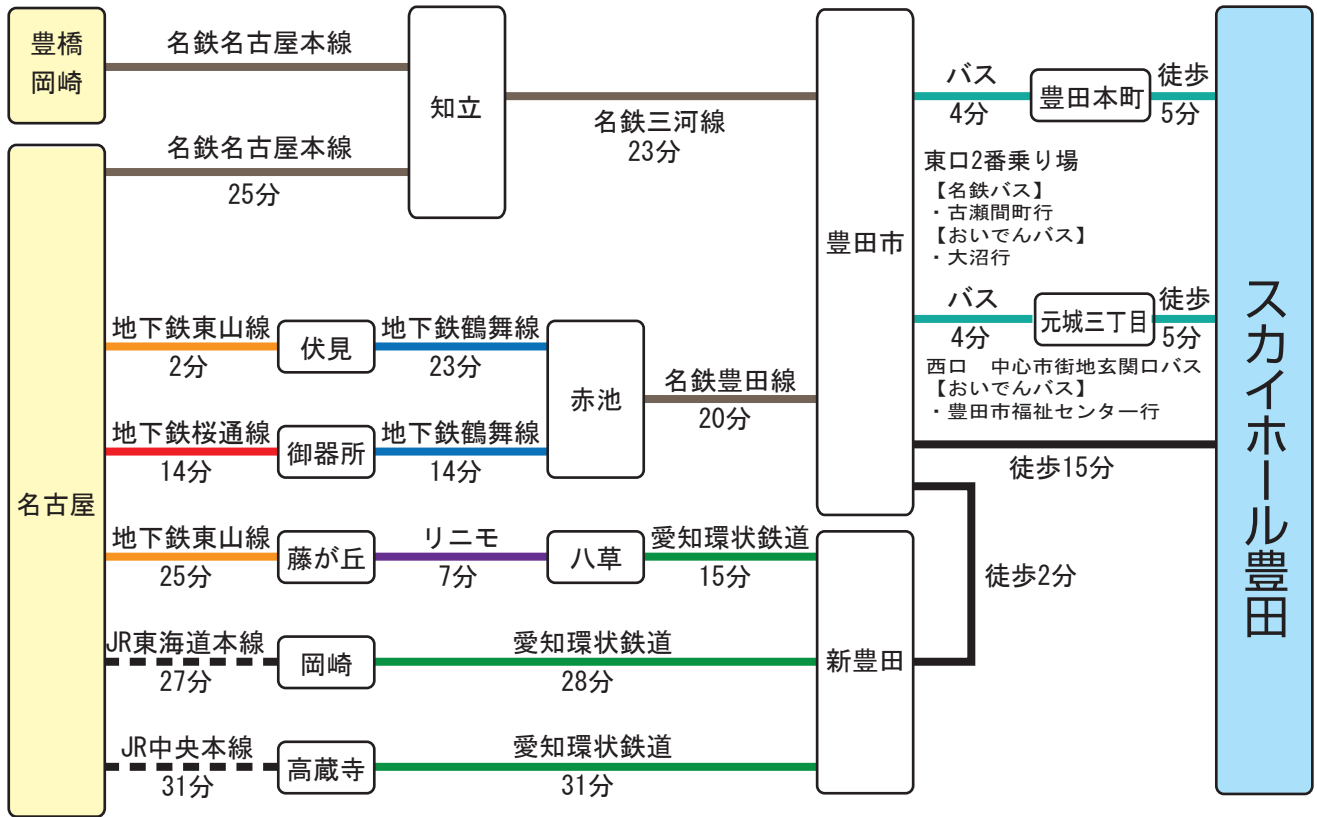

スカイホール豊田アクセスマップ

●名古屋駅・豊橋、岡崎から（電車）

●名古屋駅・東京・富山方面から（車輛）